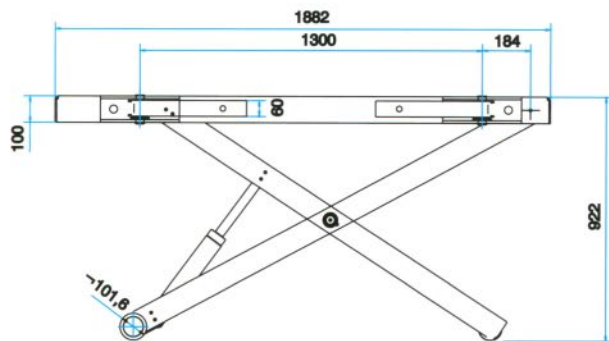

Azienda Certificata
n. 50 100 3040

CMO

oleodynamic - hydropneumatic equipments

SPIDER ROLLING LIFT

Spider rolling lift è l'unica attrezzatura che ti permette di trasportare l'autovettura ed il sollevatore uniti in qualsiasi punto della carrozzeria; grazie ad un sistema di pistoni a doppio effetto ed a quattro ruote piroettanti, che con enorme semplicità sono applicabili ai braccetti del sollevatore, è consentito movimentare nelle diverse aree di lavorazione della carrozzeria l'autovettura quando questa è collocata sul sollevatore.

CARATTERISTICHE TECNICHE

Portata / Capacity: 3000kg

VISTA IN POSIZIONE ABBASSATA