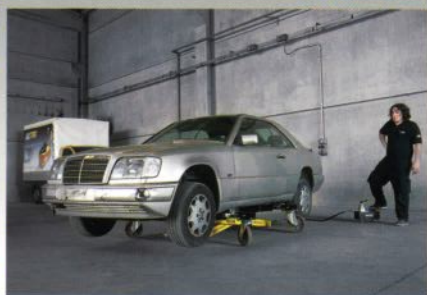

SPIDER ROLLING LIFT

L'UNICA ATTREZZATURA CHE TI PERMETTE DI TRASPORTARE L'AUTOVETTURA
ED IL SOLLEVATORE UNITI IN QUALSIASI PUNTO DELLA CARROZZERIA
THE ONLY EQUIPMENT THAT ALLOWS THE END USER TO MOVE THE VEHICLE
TOGETHER WITH THE LIFT ALL AROUND THE WORK-SHOP

Azienda Certificata
n. 50 100 3040

CMO

oleodynamic - hydropneumatic equipments

SPIDER ROLLING LIFT

Spider rolling lift è l'unica attrezzatura che ti permette di trasportare l'autovettura ed il sollevatore uniti in qualsiasi punto della carrozzeria; grazie ad un sistema di pistoni a doppio effetto ed a quattro ruote piroettanti, che con enorme semplicità sono applicabili ai braccetti del sollevatore, è consentito movimentare nelle diverse aree di lavorazione della carrozzeria l'autovettura quando questa è collocata sul sollevatore.

The only equipment that allows the end user to move the vehicle together with the lift all around the work-shop. Thanks to a double effect powering system and four pivoting wheels, easily assembled to the lift arms, the operator can shift the car placed on the lift to the different working areas of the body-shop.