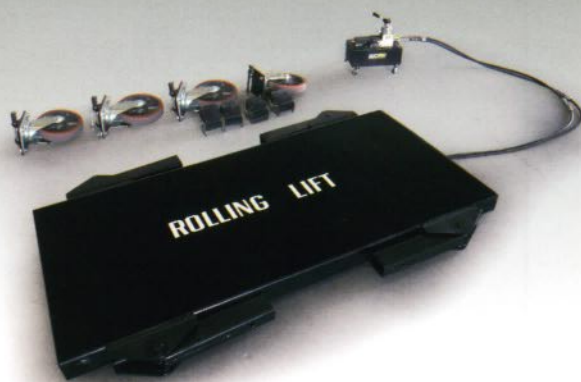

SPIDER ROLLING LIFT

L'UNICA ATTREZZATURA CHE TI PERMETTE DI TRASPORTARE L'AUTOVETTURA
ED IL SOLLEVATORE UNITI IN QUALSIASI PUNTO DELLA CARROZZERIA
THE ONLY EQUIPMENT THAT ALLOWS THE END USER TO MOVE THE VEHICLE
TOGETHER WITH THE LIFT ALL AROUND THE WORK-SHOP

Azienda Certificata
n. 50 100 3040

CMO

oleodynamic - hydropneumatic equipments

SPIDER ROLLING LIFT

Spider rolling lift è l'unica attrezzatura che ti permette di trasportare l'autovettura ed il sollevatore uniti in qualsiasi punto della carrozzeria; grazie ad un sistema di pistoni a doppio effetto ed a quattro ruote piroettanti, che con enorme semplicità sono applicabili ai braccetti del sollevatore, è consentito movimentare nelle diverse aree di lavorazione della carrozzeria l'autovettura quando questa è collocata sul sollevatore.

The only equipment that allows the end user to move the vehicle together with the lift all around the work-shop. Thanks to a double effect powering system and four pivoting wheels, easily assembled to the lift arms, the operator can shift the car placed on the lift to the different working areas of the body-shop.